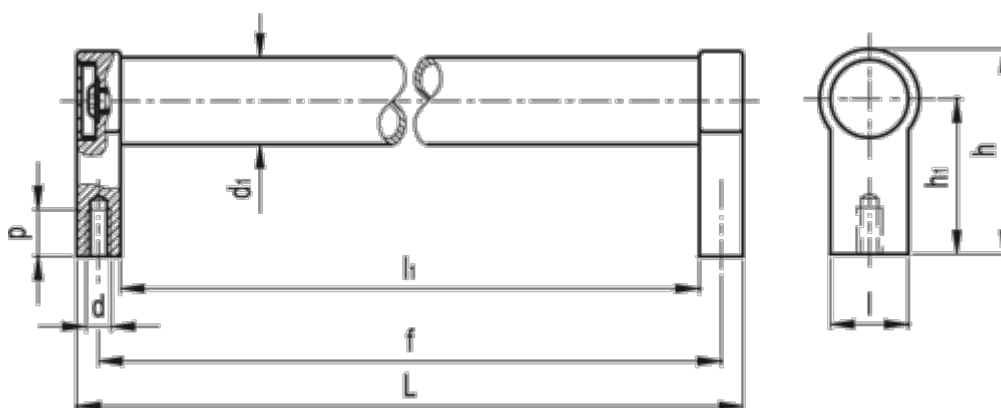

Varenummer: 20569200250  
Beskrivelse: E+G Rørgreb GN333.1-20-250-A-EL  
A Montering bagfra

## Mål

$d = M6$

$d_1 = 20$

$f = 250$

$h = 54$

$h_1 = 42$

$L = 262$

$l_1 = 238$